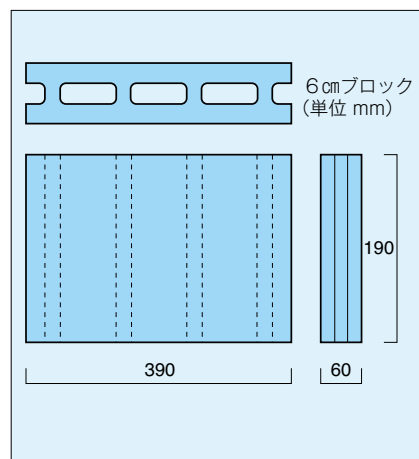

# その他のブロック

さまざまな用途でお使いいただけるブロックです。

ヨーカン 100・120・150

10cm 1/2 隅用

6cm ブロック

波 笠木

飾りブロック 稲妻

飾りブロック 四ツ樹