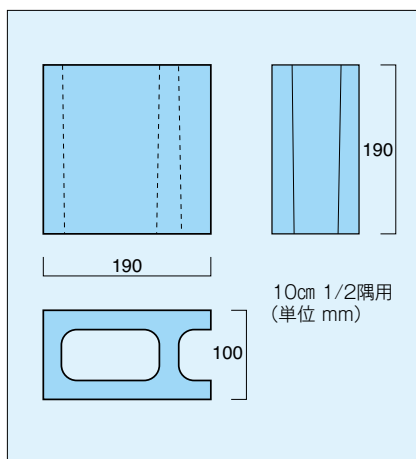

# その他のブロック

さまざまな用途でお使いいただけるブロックです。

ヨーカン 100・120・150

10cm 1/2 隅用

6cm ブロック

波 笠木

飾りブロック 稲妻

飾りブロック 四ツ樹