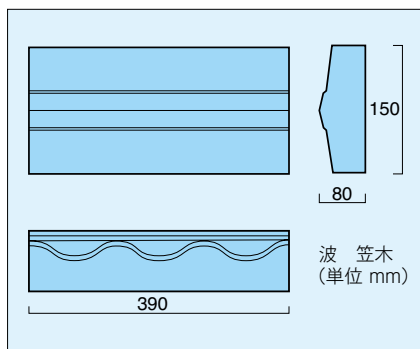

# その他のブロック

さまざまな用途でお使いいただけるブロックです。

ヨーカン 100・120・150

10cm 1/2 隅用

6cm ブロック

波 笠木

飾りブロック 稲妻

飾りブロック 四ツ樹