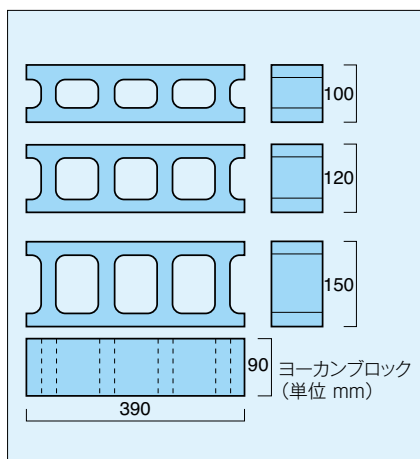

# その他のブロック

さまざまな用途でお使いいただけるブロックです。

ヨーカン 100・120・150

10cm 1/2 隅用

6cm ブロック

波 笠木

飾りブロック 稲妻

飾りブロック 四ツ樹