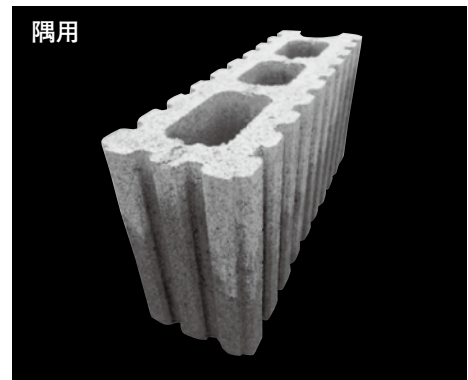

スリムライン (JIS外品)

弊社オリジナルの製品です。
 シンプルなラインが落ち着きを表現し、あらゆる空間にフィットします。
 120mmのみの取扱いとなります。

一般の化粧ブロックよりも
断然おトク!

ブロック特有の白華現象が
目立ちにくい!

(許容差±2mm)

種類	単位mm	A	B	C	D	E	F	G	H	I	標準目標幅縦	標準目標幅横	参考重量kg
	120mm	基本横筋兼用	398	120	82	-	135	43	12	190	51	2	
	隅用	398	120	82	104	135	43	12	190	51	2	10	12.9