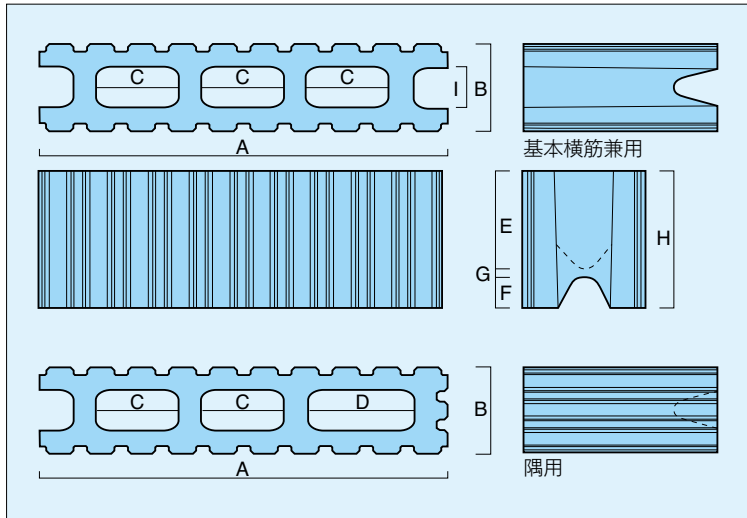

スリムライン (JIS外品)

弊社オリジナルの製品です。
 シンプルなラインが落ち着きを表現し、あらゆる空間にフィットします。
 120mmのみの取扱いとなります。

一般の化粧ブロックよりも
断然おトク!

ブロック特有の白華現象が
目立ちにくい!

(許容差±2mm)

種類	単位mm	A	B	C	D	E	F	G	H	I	標準目標幅縦	標準目標幅横	参考重量kg
	120mm	基本横筋兼用	398	120	82	-	135	43	12	190	51	2	
	隅用	398	120	82	104	135	43	12	190	51	2	10	12.9