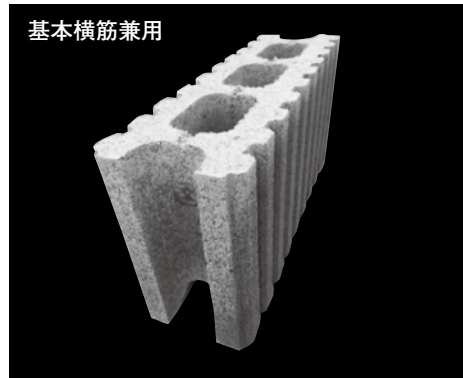

スリムライン (JIS外品)

弊社オリジナルの製品です。
 シンプルなラインが落ち着きを表現し、あらゆる空間にフィットします。
 120mmのみの取扱いとなります。

一般の化粧ブロックよりも
断然おトク!

ブロック特有の白華現象が
目立ちにくい!

(許容差±2mm)

種類	単位mm	A	B	C	D	E	F	G	H	I	標準目標幅縦	標準目標幅横	参考重量kg
	120mm	基本横筋兼用	398	120	82	-	135	43	12	190	51	2	
	隅用	398	120	82	104	135	43	12	190	51	2	10	12.9