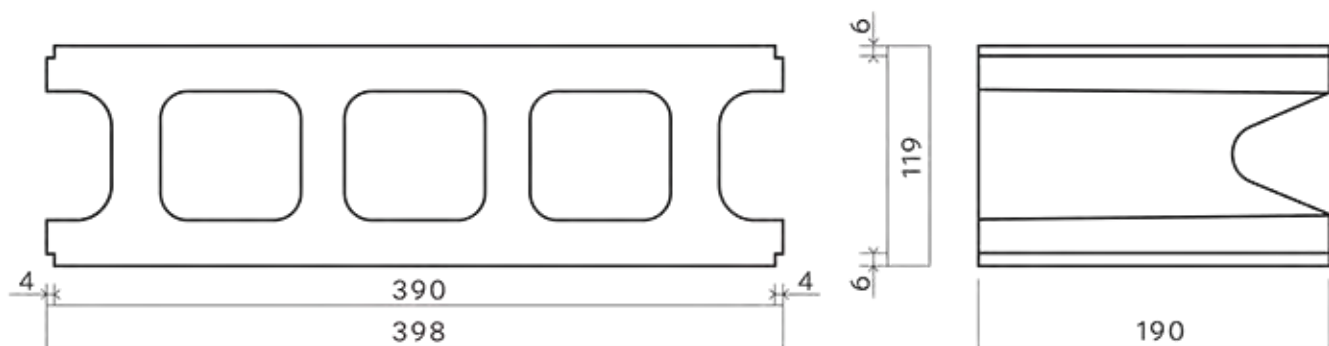

新商品

目地付きブロック

寸法図

※コーナーは販売しておりません。

目地付きブロック 12cm 基本横筋兼用